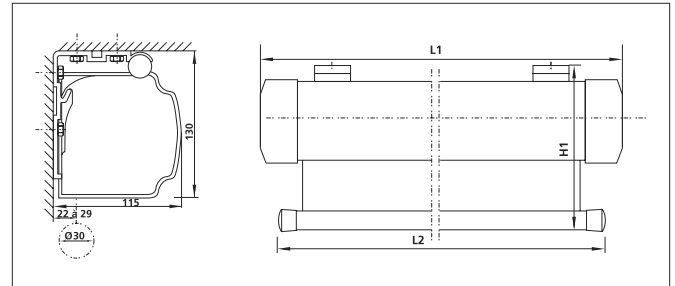

## CHARACTERISTICS

- Anodised aluminium casing with anthracite grey ends.
- Tubular motor with brake (5- year guarantee) and thermal circuit breaker.
- Available with Matte White P (opaque backing up to 240x240 cm), Datalux S, Retrotex and Micromat fabrics.
- Easy to install on a wall or ceiling using mounting brackets with adjustable spacing.
- Discreet 2.5 m cable at back of left-hand side of casing.
- 3- position switch.
- All the electric screens from PROCOLOR comply with EN 60335-1 and EN 60335-2-97.
- 4:3 and 16:9 formats with all-round 2.5 cm black border to enhance the colour contrast.
- 1:1 format without border.

Dimensions are given in mm.

## ACCESSORIES / pp. 59-63

	Overall	Image size	Diagonal	Fabrics					Dimensions (cm)			Power	Speed	Net weight
	WxH (cm)	WxH (cm)	(cm)	Matte White C	Matte White P	Datalux S	Retrotex	Micromat	H1	L1	L2	W	rpm	Kg
<b>1:1</b>	158x158	158x158	223		094070	094073	094025		174	172	167	90	32	12
	178x178	178x178	251		094080	094083	094045		194	192	187	90	32	13
	198x198	198x198	280		094020	094023	094065		214	212	207	90	32	14
	238x238	238x238	336		094060		094085		254	252	247	90	32	17
	298x298	298x298	421	094040			094075		314	312	307	90	32	22
<b>4:3</b>	178x134	178x135	221				094155		150	192	187	90	32	13
	198x149	198x150	246				094055		165	212	207	90	32	14
	238x179	238x180	296				094095		195	252	247	90	32	16
	298x224	298x225	371				094035		240	312	307	90	32	20
<b>4:3</b>	178x135	173x130	216		094280	094282		094088	151	192	187	90	32	13
	198x150	193x145	241		094220	094222		094028	166	212	207	90	32	14
	238x180	233x175	291		094090	094092		094048	196	242	247	90	32	16
	298x225	293x220	366	094030					241	312	307	90	32	20

W: Image width H: Image height H1: Total screen height L1: Length of casing L2: Length of bottom bar